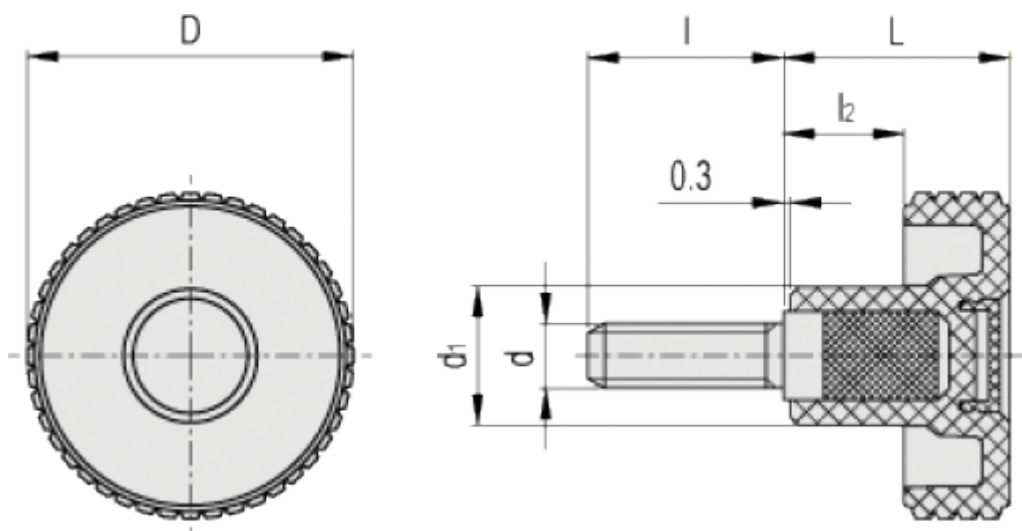

Varenummer: 23020342634

Beskrivelse: E+G Fingregreb MBT.30 p-M6x16-C4, Gul

## Mål

D	= 31
d1	= 15
d6g	= M6
L	= 24
l	= 16
l2	= 11.5